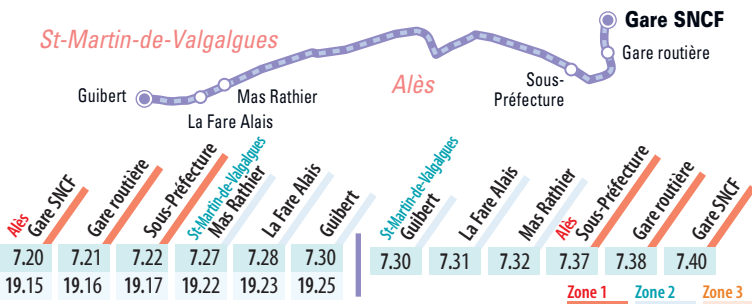

# Alès ◀▶ Saint-Martin-de-Valgalgues

Du lundi au samedi toute l'année sauf dimanches et jours fériés

L40D

# Mons ◀▶ Alès

Du lundi au samedi toute l'année sauf dimanches et jours fériés

L10D

# Alès ◀▶ Saint-Martin-de-Valgalgues

Du lundi au samedi toute l'année sauf dimanches et jours fériés