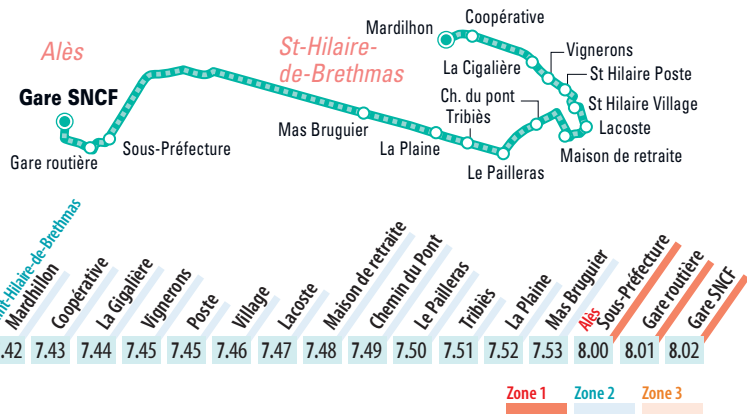

## Gare routière

Avène	Mas Bedosse	St-Étienne	Le Rieu	St-Georges	M <sup>e</sup> Juin	Conilhères	Lamartine	Stalingrad	Centr'Alès	Barbusse	Gare routière
9.10	9.10	9.11	9.12	9.12	9.13	9.15	9.18	9.18	9.19	9.20	9.25
14.10	14.10	14.11	14.12	14.12	14.13	14.15	14.18	14.18	14.19	14.20	14.25
Gare routière	Barbusse	Centr'Alès	Stalingrad	Lamartine	Conilhères	M <sup>e</sup> Juin	St-Georges	Le Rieu	St-Étienne	Mas Bedosse	Avène
11.30	11.33	11.33	11.34	11.34	11.37	11.39	11.41	11.42	11.43	11.44	11.45
17.40	17.43	17.43	17.44	17.44	17.47	17.49	17.51	17.52	17.53	17.54	17.55

## Zone 1

## VACANCES SCOLAIRES 2016/2017

**RENTÉE SCOLAIRE** : jeudi 1<sup>er</sup> septembre 2016  
**TOUSSAINT** : du 20 octobre au 2 novembre 2016  
**NOËL** : du 17 décembre 2016 au 2 janvier 2017

**HIVER** : du 4 février au 19 février 2017  
**PRINTEMPS** : du 1<sup>er</sup> avril au 17 avril 2017  
**ÉTÉ** : à partir du 8 juillet 2017

## St-Hilaire-de-Brethmas ◀▶ Alès

Du lundi au samedi toute l'année sauf dimanches et jours fériés