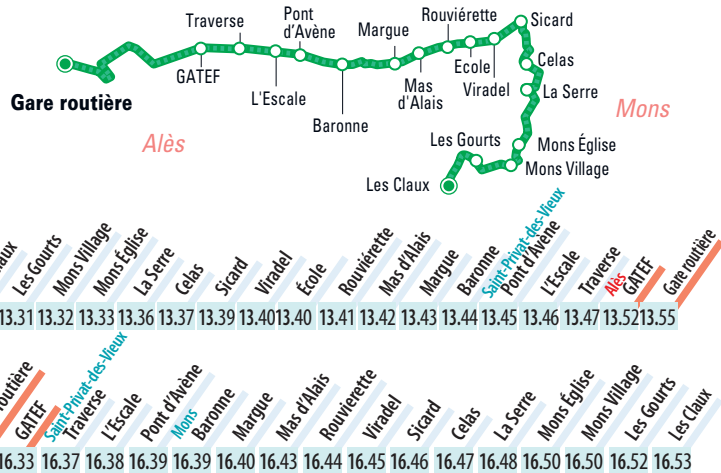

# Alès ◀▶ Saint-Martin-de-Valgalgues

Du lundi au samedi toute l'année sauf dimanches et jours fériés

L40D

# Mons ◀▶ Alès

Du lundi au samedi toute l'année sauf dimanches et jours fériés

L10D