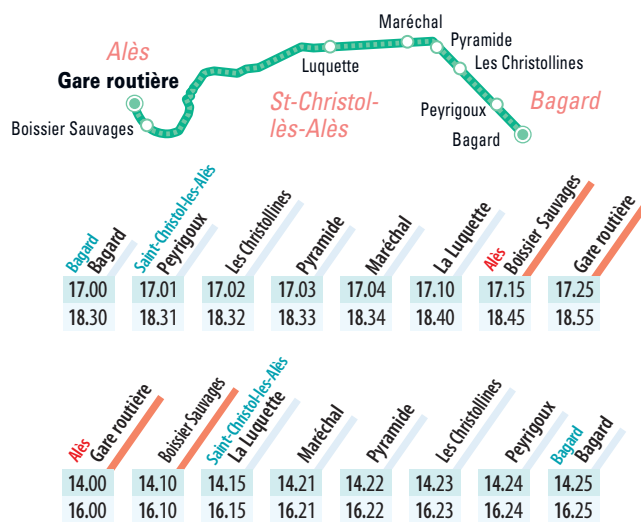

Bagard ◀▶ Alès

Du lundi au samedi toute l'année sauf dimanches et jours fériés