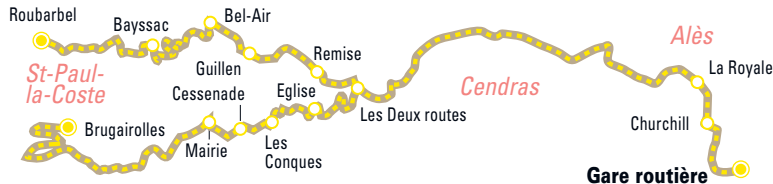

Saint-Paul-la-Coste ◀▶ Alès

Du lundi au samedi toute l'année sauf dimanches et jours fériés

Saint-Paul-la-Coste Brugaïrolles	Mairie	Cessenade	Les Conques	Eglise	Les Deux routes	Roubarbel	Bayssac	Bel Air	Guillen	Remise	Alès	La Royale	Churchill	Gare routière
9.03	9.10	9.11	9.13	9.15	9.18	9.20	9.21	9.22	9.26	9.35	10.02	10.02	10.07	10.07
13.33	13.40	13.41	13.43	13.46	13.49	13.51	13.52	13.53	13.57	14.06	14.33	14.33	14.38	14.38

Alès	Gare routière	Churchill	La Royale	Saint-Paul-la-Coste	Remise	Guillen	Bel Air	Bayssac	Roubarbel	Les Deux routes	Eglise	Les Conques	Cessenade	Mairie	Brugaïrolles
11.32	11.37	11.37	11.49	11.49	11.54	11.55	12.05	12.05	12.22	12.25	12.27	12.28	12.30	12.37	12.37
16.15	16.20	16.20	16.32	16.32	16.37	16.38	16.48	16.48	17.05	17.08	17.10	17.11	17.13	17.20	17.20

Zone 1   Zone 2   Zone 3