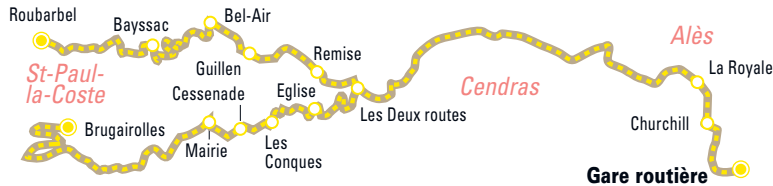

Saint-Paul-la-Coste ◀▶ Alès

Du lundi au samedi toute l'année sauf dimanches et jours fériés

Saint-Paul-la-Coste Brugairolles	Mairie	Cessenade	Les Conques	Eglise	Les Deux routes	Roubarbel	Bayssac	Bel-Air	Guillen	Remise	Alès	La Royale	Churchill	Gare routière
9.03	9.10	9.11	9.13	9.15	9.18	9.20	9.21	9.22	9.26	9.35	10.02	10.02	10.07	10.07
13.33	13.40	13.41	13.43	13.46	13.49	13.51	13.52	13.53	13.57	14.06	14.33	14.33	14.38	14.38

Alès	Gare routière	Churchill	La Royale	Saint-Paul-la-Coste	Remise	Guillen	Bel-Air	Bayssac	Roubarbel	Les Deux routes	Eglise	Les Conques	Cessenade	Mairie	Brugairolles
11.32	11.37	11.37	11.49	11.49	11.54	11.55	12.05	12.05	12.22	12.25	12.27	12.28	12.30	12.37	12.37
16.15	16.20	16.20	16.32	16.32	16.37	16.38	16.48	16.48	17.05	17.08	17.10	17.11	17.13	17.20	17.20

Zone 1   Zone 2   Zone 3