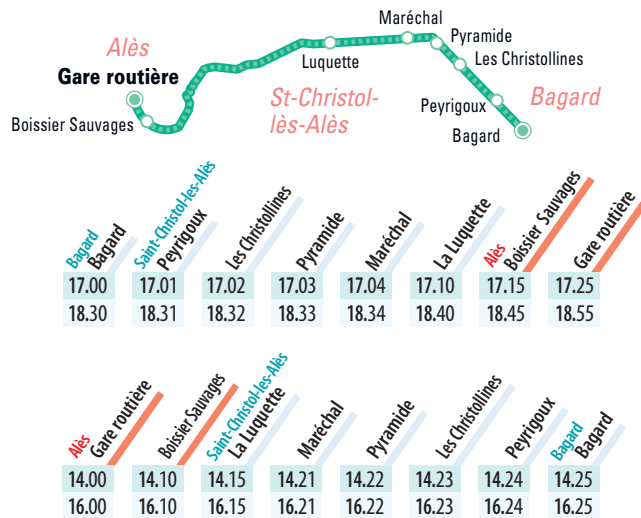

Bagard ◀▶ Alès

Du lundi au samedi toute l'année sauf dimanches et jours fériés