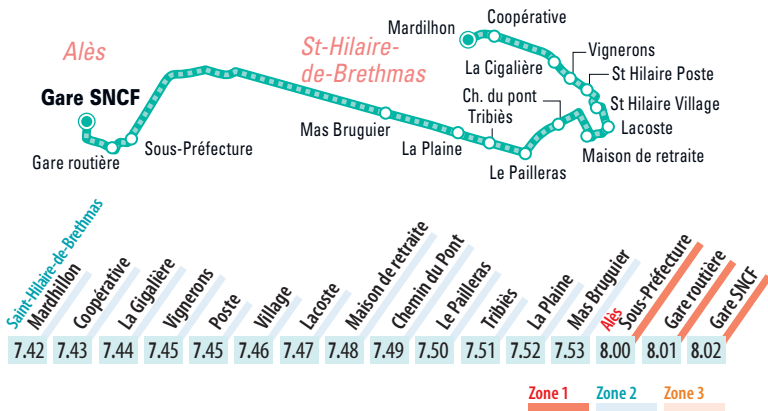

Zone 1

VACANCES SCOLAIRES 2017 / 2018

RENTÉE SCOLAIRE : lundi 4 septembre 2017
TOUSSAINT : du 22 octobre au 5 novembre 2017
NOËL : du 24 décembre 2017 au 7 janvier 2018

HIVER : du 18 février au 4 mars 2018
PRINTEMPS : du 15 au 29 avril 2018
ÉTÉ : à partir du 8 juillet 2018

L8D

Alès ◀▶ Alès

Du lundi au samedi toute l'année sauf dimanches et jours fériés

L10D

Alès ◀▶ Saint-Martin-de-Valgalgues

Du lundi au samedi toute l'année sauf dimanches et jours fériés

L50D

St-Hilaire-de-Brethmas ◀▶ Alès

Du lundi au samedi toute l'année sauf dimanches et jours fériés

L55D

Alès ◀▶ Saint-Hilaire-de-Brethmas

Du lundi au samedi toute l'année sauf dimanche et jours fériés

L70D**Bagard ◀▶ Alès**

Du lundi au samedi toute l'année sauf dimanches et jours fériés

Bagard Bagard	Saint-Christol-lès-Alès Peyrigoux	Les Christollines	Pyramide	Marechal	La Luquette	Alès Boissier Sauvages	Gare routière
17.00 18.30	17.01 18.31	17.02 18.32	17.03 18.33	17.04 18.34	17.10 18.40	17.15 18.45	17.25 18.55