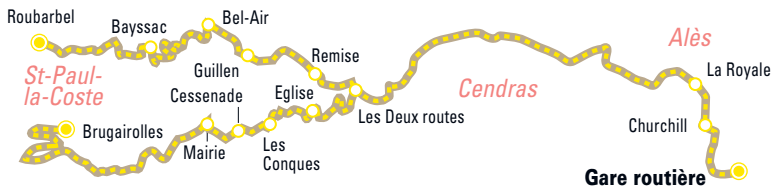

Alès Gare routière	Boissier Sauvages	Saint-Christol-lès-Alès La Luquette	Marechal	Pyramide	Les Christollines	Peyrigoux	Bagard Bagard
14.00 16.00	14.10 16.10	14.15 16.15	14.21 16.21	14.22 16.22	14.23 16.23	14.24 16.24	14.25 16.25

L80D

Saint-Jean-du-Pin ◀▶ Alès

Du lundi au samedi toute l'année sauf dimanches et jours fériés

Saint-Jean-du-Pin Camaras	L'Aire	La Barrière	Cazevielle	Rouves	Font Bastide	Blanas	Les Plos	Dabias	Le Lionnais	Les Mares	Le Provençal	Alès Saint-Raby	Boissier Sauvages	Gare routière
9.04	9.06	9.07	9.08	9.09	9.14	9.16	9.16	9.18	9.19	9.20	9.21	9.22	9.26	9.30
14.04	14.06	14.07	14.08	14.09	14.14	14.16	14.16	14.18	14.19	14.20	14.21	14.22	14.26	14.30
Alès Gare routière	Boissier Sauvages	Saint-Raby	Saint-Jean-du-Pin Le Provençal	Les Mares	Rouves	Cazevielle	La Barrière	L'Aire	Camaras	Le Lionnais	Dabias	Les Plos	Blanas	Font Bastide
11.03	11.07	11.11	11.12	11.13	11.14	11.15	11.16	11.17	11.19	11.25	11.26	11.28	11.28	11.30
17.15	17.19	17.23	17.24	17.25	17.26	17.27	17.28	17.29	17.31	17.37	17.38	17.40	17.40	17.42

L90D**Saint-Paul-la-Coste**  **Alès**

Du lundi au samedi toute l'année sauf dimanches et jours fériés

Saint-Paul-la-Coste	Brugairolles	Mairie	Cessenade	Les Conques	Eglise	Les Deux routes	Roubarbel	Bayssac	Bel Air	Guillen	Remise	Alès	La Royale	Churchill	Gare routière
9.03	9.10	9.11	9.13	9.15	9.18	9.20	9.21	9.22	9.26	9.35	10.02	10.02	10.02	10.07	
13.33	13.40	13.41	13.43	13.46	13.49	13.51	13.52	13.53	13.57	14.06	14.33	14.33	14.33	14.38	