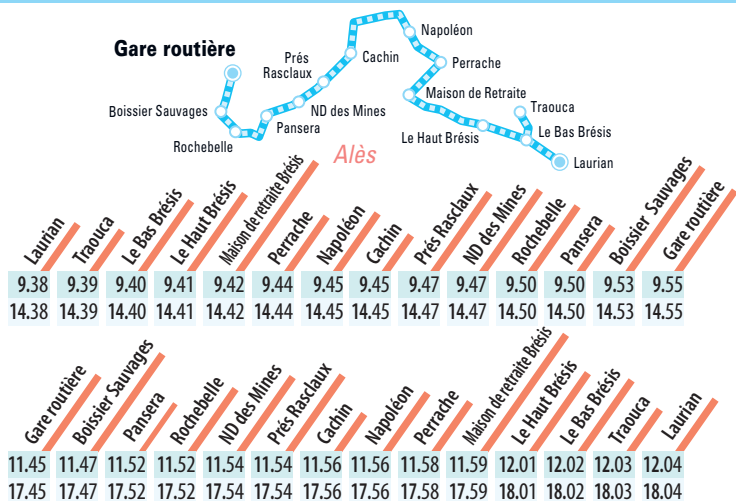

ALLER

RETOUR

Avène	Mas Bedosse	St-Étienne	Le Rieu	St-Georges	M ^{re} Juin	Conilhères	Lamartine	Stalingrad	Centr'Alès	Barbusse	Gare routière
9.10	9.10	9.11	9.12	9.12	9.13	9.15	9.18	9.18	9.19	9.20	9.25
14.10	14.10	14.11	14.12	14.12	14.13	14.15	14.18	14.18	14.19	14.20	14.25

Gare routière	Barbusse	Centr'Alès	Stalingrad	Lamartine	Conilhères	M ^{re} Juin	St-Georges	Le Rieu	St-Étienne	Mas Bedosse	Avène
11.30	11.33	11.33	11.34	11.34	11.37	11.39	11.41	11.42	11.43	11.44	11.45
17.40	17.43	17.43	17.44	17.44	17.47	17.49	17.51	17.52	17.53	17.54	17.55

Zone 1

VACANCES SCOLAIRES 2017 / 2018

RENTÉE SCOLAIRE : lundi 4 septembre 2017
TOUSSAINT : du 22 octobre au 5 novembre 2017
NOËL : du 24 décembre 2017 au 7 janvier 2018

HIVER : du 18 février au 4 mars 2018
PRINTEMPS : du 15 au 29 avril 2018
ÉTÉ : à partir du 8 juillet 2018

L8D

Alès ◀▶ Alès

Du lundi au samedi toute l'année sauf dimanches et jours fériés

L10D

Alès ◀▶ Saint-Martin-de-Valgalgues

Du lundi au samedi toute l'année sauf dimanches et jours fériés

L50D

St-Hilaire-de-Brethmas ◀▶ Alès