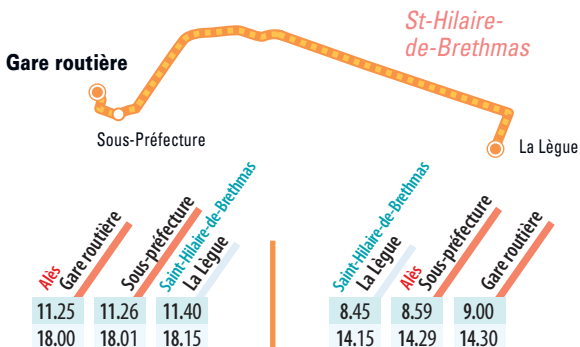

Zone 1

VACANCES SCOLAIRES 2017 / 2018

RENTÉE SCOLAIRE : lundi 4 septembre 2017
TOUSSAINT : du 22 octobre au 5 novembre 2017
NOËL : du 24 décembre 2017 au 7 janvier 2018

HIVER : du 18 février au 4 mars 2018
PRINTEMPS : du 15 au 29 avril 2018
ÉTÉ : à partir du 8 juillet 2018

L8D

Alès ◀▶ Alès

Du lundi au samedi toute l'année sauf dimanches et jours fériés

L10D

Alès ◀▶ Saint-Martin-de-Valgalgues

Du lundi au samedi toute l'année sauf dimanches et jours fériés

L50D

St-Hilaire-de-Brethmas ◀▶ Alès

Du lundi au samedi toute l'année sauf dimanches et jours fériés

L55D

Alès ◀▶ Saint-Hilaire-de-Brethmas

Du lundi au samedi toute l'année sauf dimanche et jours fériés

L70D**Bagard ◀▶ Alès**

Du lundi au samedi toute l'année sauf dimanches et jours fériés

Bagard Bagard	Saint-Christol-lès-Alès Peyrigoux	Les Christollines	Pyramide	Marechal	La Luquette	Alès Boissier Sauvages	Gare routière
17.00 18.30	17.01 18.31	17.02 18.32	17.03 18.33	17.04 18.34	17.10 18.40	17.15 18.45	17.25 18.55