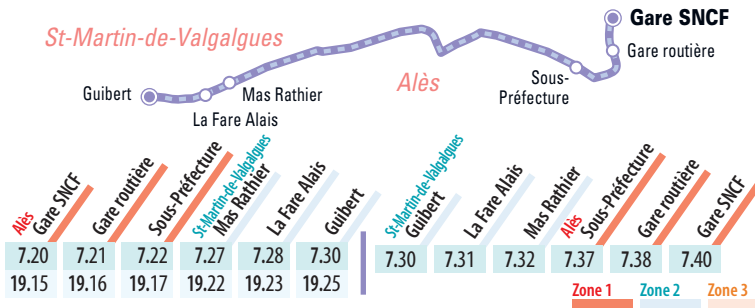

Zone 1

VACANCES SCOLAIRES 2017 / 2018

RENTÉE SCOLAIRE : lundi 4 septembre 2017
TOUSSAINT : du 22 octobre au 5 novembre 2017
NOËL : du 24 décembre 2017 au 7 janvier 2018

HIVER : du 18 février au 4 mars 2018
PRINTEMPS : du 15 au 29 avril 2018
ÉTÉ : à partir du 8 juillet 2018

L8D

Alès ◀▶ Alès

Du lundi au samedi toute l'année sauf dimanches et jours fériés

L10D

Alès ◀▶ Saint-Martin-de-Valgalgues

Du lundi au samedi toute l'année sauf dimanches et jours fériés

L50D

St-Hilaire-de-Brethmas ◀▶ Alès

Du lundi au samedi toute l'année sauf dimanches et jours fériés

L55D

Alès ◀▶ Saint-Hilaire-de-Brethmas

Du lundi au samedi toute l'année sauf dimanche et jours fériés

L70D**Bagard ◀▶ Alès**

Du lundi au samedi toute l'année sauf dimanches et jours fériés

Bagard Bagard	Saint-Christol-lès-Alès Peyrigoux	Les Christollines	Pyramide	Marechal	La Luquette	Alès Boissier Sauvages	Gare routière
17.00 18.30	17.01 18.31	17.02 18.32	17.03 18.33	17.04 18.34	17.10 18.40	17.15 18.45	17.25 18.55